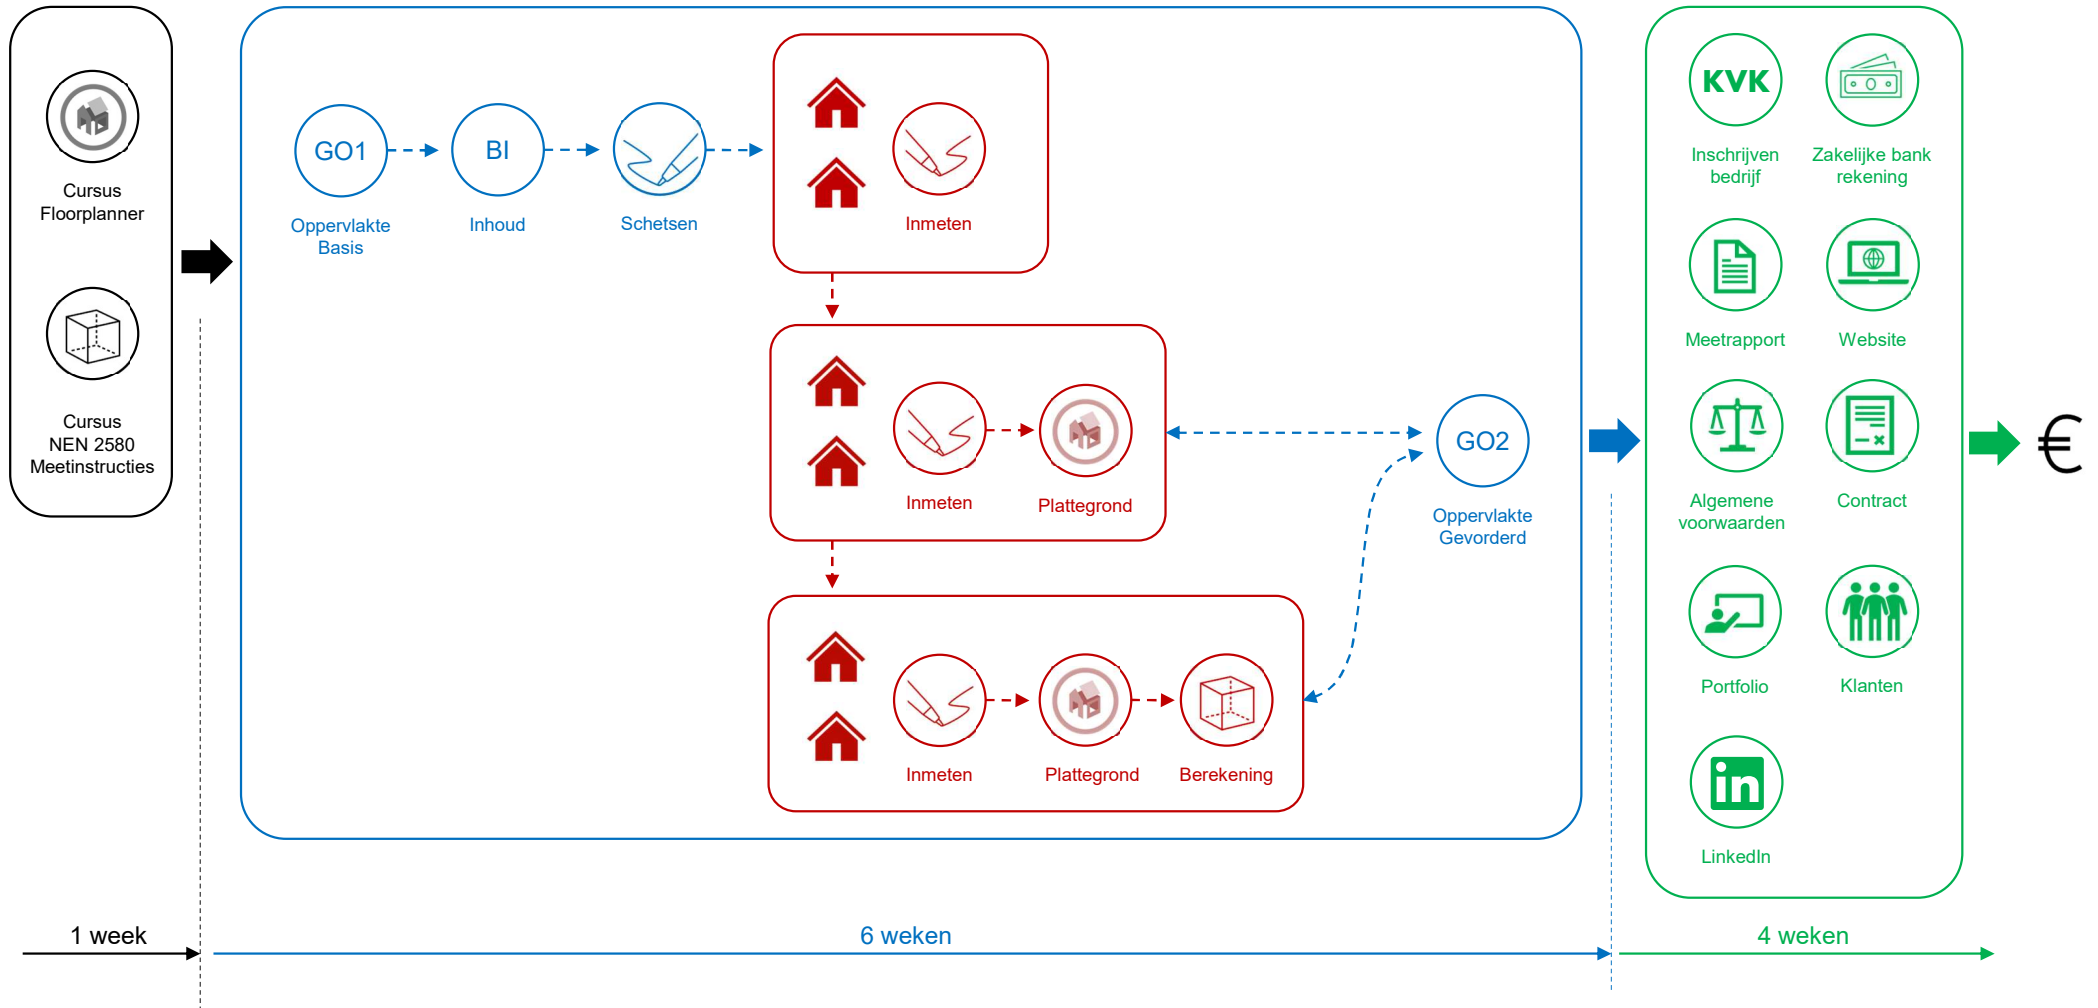

traject Vastgoedmeter | opleiding Inmeter Pro

Ter info bij illustratie:

- Zwart is fase cursussen op locatie
- Blauw/rood is de online & praktijkfase
- Groen is de fase bedrijf gereed maken